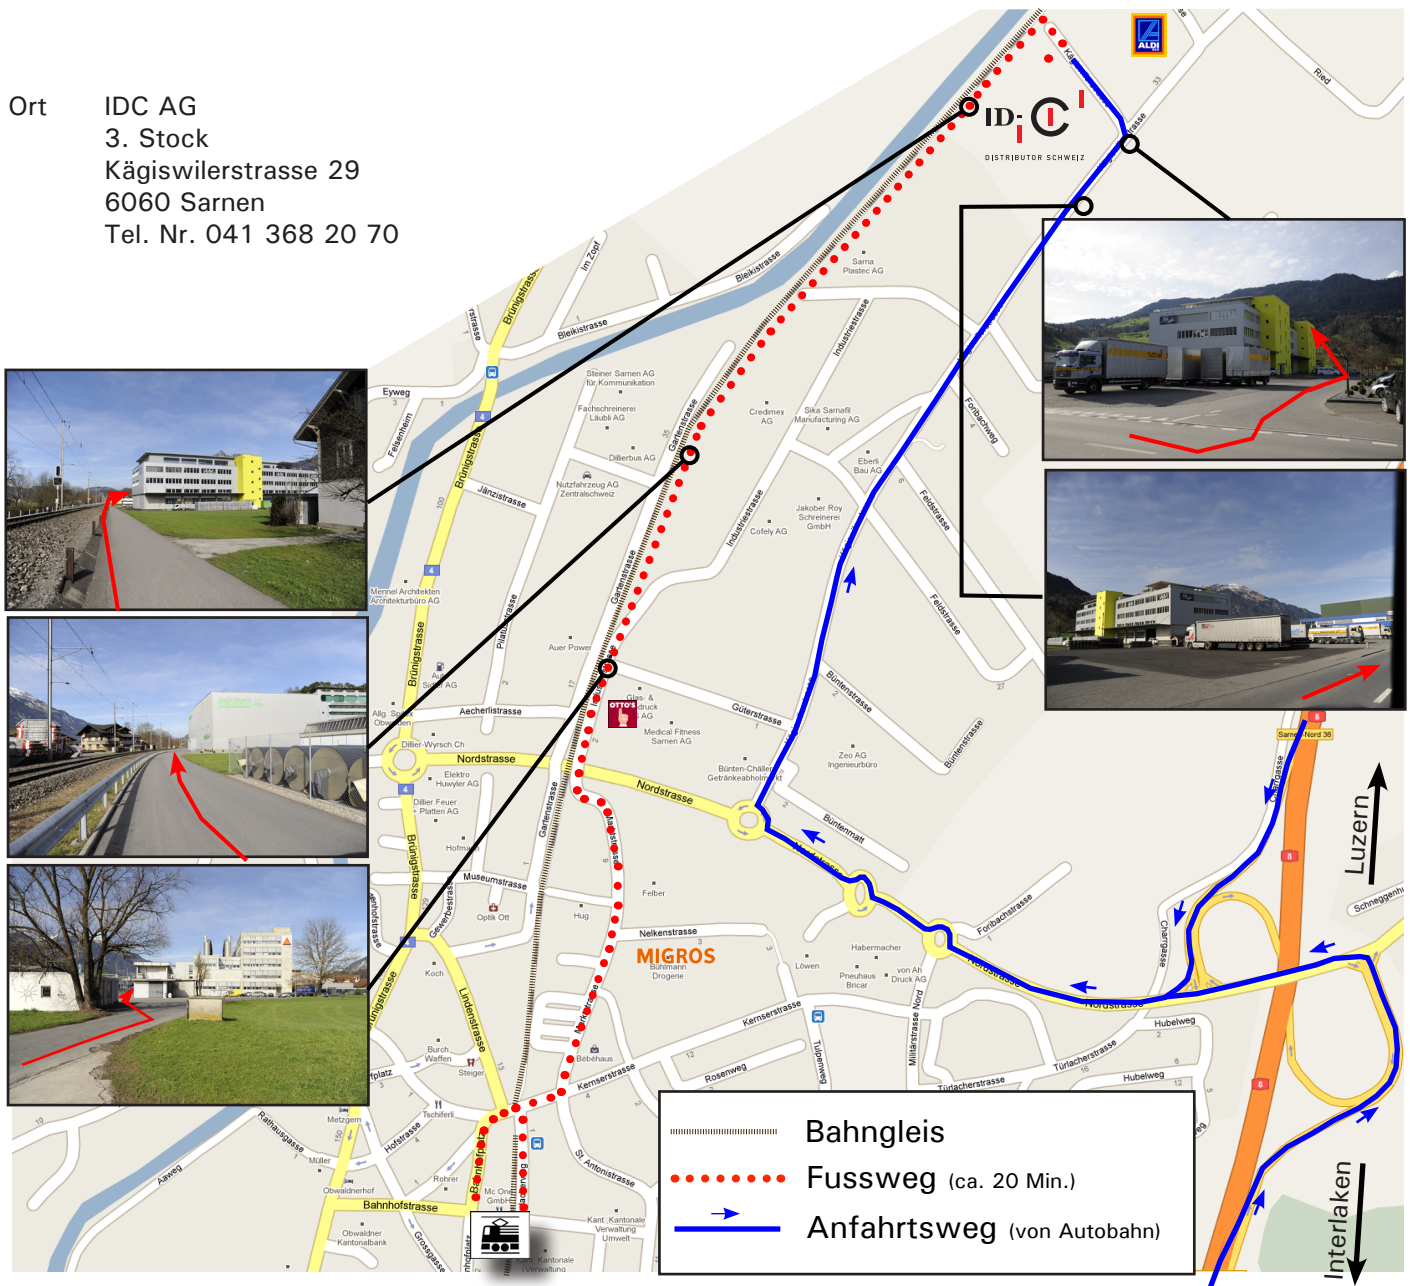

Anfahrtsplan Sarnen

Ort IDC AG
 3. Stock
 Kägiswilerstrasse 29
 6060 Sarnen
 Tel. Nr. 041 368 20 70

Anreise mit Privatfahrzeug

Nehmen Sie auf der Schnellstrasse die Ausfahrt Sarnen Nord. Biegen Sie in die Nordstrasse in Richtung Sarnen ein und fahren Sie durch den ersten Kreisel. Überqueren Sie den zweiten Kreisverkehr und nehmen anschliessend beim dritten Kreisel die erste Ausfahrt in die Kägiswilerstrasse. Sie finden uns nach ca. 500m auf der linken Seite im grossen Neubau. Vor dem Haus stehen Ihnen genügend Besucherparkplätze zur Verfügung. Bitte beachten Sie, dass die Navigationsgeräte zurzeit die Kägiswilerstrasse 29 nur in Kerns (Nachbardorf von Sarnen) erkennt. Verwenden Sie daher diesen Anfahrtsplan oder nehmen Sie mit uns Kontakt auf.

Anreise mit öffentlichen Verkehrsmitteln

Vom Bahnhof Sarnen aus erreichen Sie uns zu Fuss. Der Fussweg beträgt ca. 20 Minuten. Folgen Sie vom Bahnhof aus der Marktstrasse. Von der Industriestrasse aus können Sie alles am Bahngleis entlang laufen. Nach ca. 100m finden Sie uns auf der rechten Seite im grossen Neubau. Möchten Sie von uns am Bahnhof abgeholt werden? Dann kontaktieren Sie uns telefonisch unter 041 368 20 70.